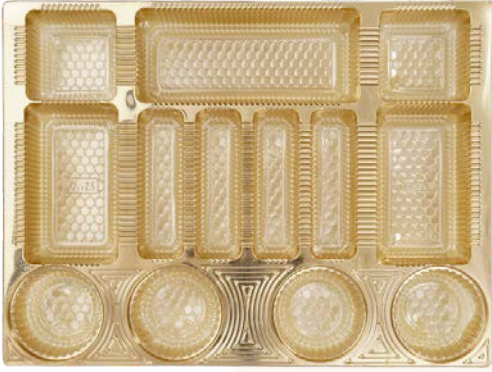

7 CAVITY
Bikaneri Size
SIZE : 185*350 MM
SKU: QPMBH-56

6 CAVITY
Ulta Pulta
SIZE : 215*350 MM
SKU: QPMBH-57

9 CAVITY
1kg Smalkha
SIZE : 255*330 MM
SKU: QPMBH-58

1.25 KG SMALKHA
Insert
SIZE : 260*380 MM
SKU: QPMBH-59

1.25 KG
2 Laddoo Round
SIZE : 290*365 MM
SKU: QPMBH-60

BHAJI INSERTS

SMALL JUMBO
Insert
SIZE : 305*410 MM
SKU: QPMBH-61

1.5KG SMALKHA
Insert
SIZE : 225*390 MM
SKU: QPMBH-62

10 CAVITY
Insert
SIZE : 265*445 MM
SKU: QPMBH-63

10 CAVITY
SAMOSA JALI
SIZE : 265*445 MM
SKU: QPMBH-64

BHAJI INSERT
(16*16)
SIZE : 380*380 MM
SKU: QPMBH-65

SMALL JUMBO
4 Laddoo 4 Line
SIZE : 305*410 MM
SKU: QPMBH-66

BHAJI INSERTS

SMALL JUMBO / NEW DIE

4 Laddoo 4 Line

SIZE : 305*410 MM

SKU: QPMBH-67

SMALL JUMBO

5 Laddoo 4 Line

SIZE : 305*410 MM

SKU: QPMBH-68

BIG JUMBO

5 Laddoo 5 Line